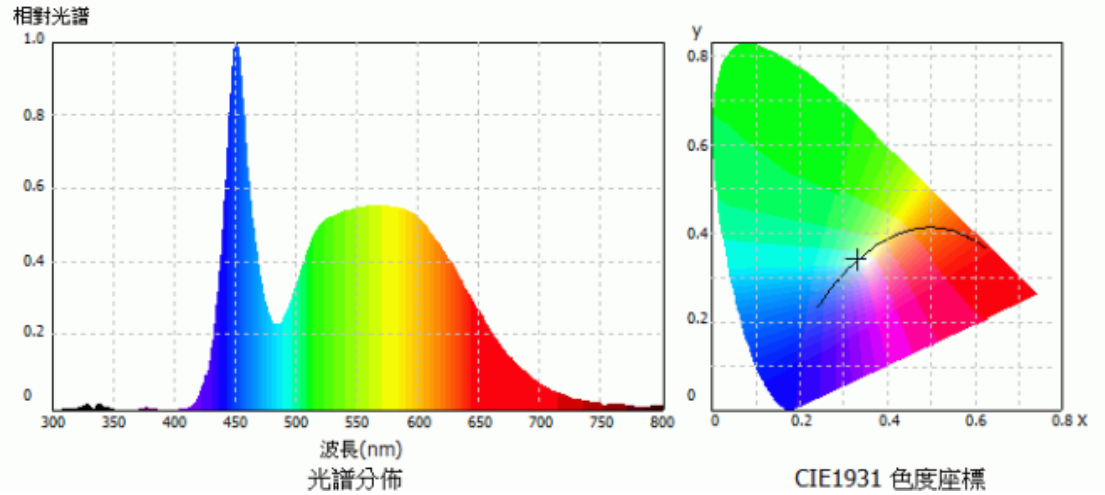

Led 小圓吸頂燈 – 15W

Model Name 型號	K-MC-15W-8XX-XX		
Light Source 光源	LED Chip		
*Color Temperature *色溫 (標稱)	3000 K	4000 K	6000 K
*Luminous Flux *光通量 (標稱)	1200 lm	1275 lm	1350 lm
Luminous Efficiency 發光效率(lm/W)	80 lm/W	85 lm/W	90 lm/W
*Power Consumption *消耗功率 (標稱)	15 W		
Input Voltage 輸入電壓	AC100-240V · 50/60Hz		
Input Current 輸入電流	150mA/63mA		
Harmonic 諧波電流	< 33%		
Power Factor 功率因數	> 0.9		
Operation Temperature 適用環境溫度	-20°C ~ 40°C		
Beam Angle 照明角度	200°		
Color Rendering Index 演色性	> 80		
Material 材質	光學級塑料、鐵材烤漆		
Dimension 產品尺寸	Ø28×H8.5cm		

*實際量測數值為其標稱值±10%之內

Relative Spectral Energy Distribution@6000K

產品特色

全系列符合國家標準局 CNS 認證通過
符合 CNS14335、CNS14115 嚴格要求

適用環境

陽台燈、樓梯燈、臥室主燈皆可適用此方案

Led 小圓吸頂燈 – 15W